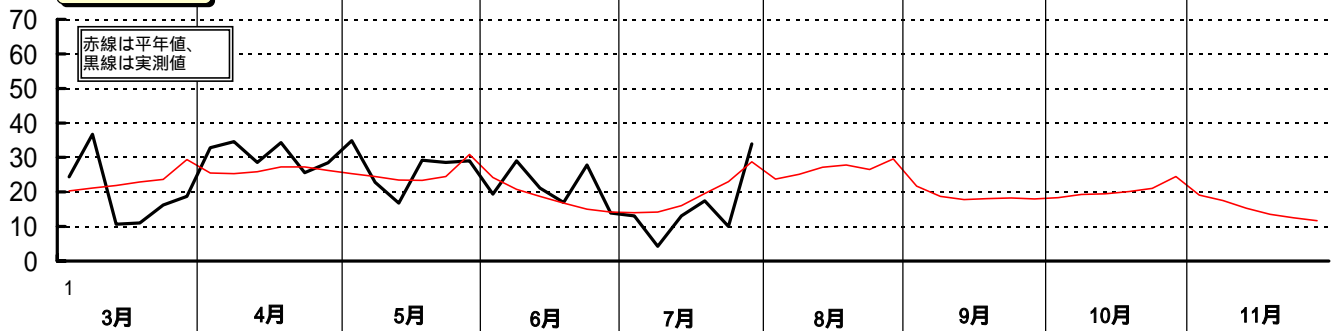

平成17年半旬別気象図(高畠アメダス)

(平成17年7月31日現在)
農業情報室

気温()

日照時間(h)

降水量(mm)

平均気温の平年偏差