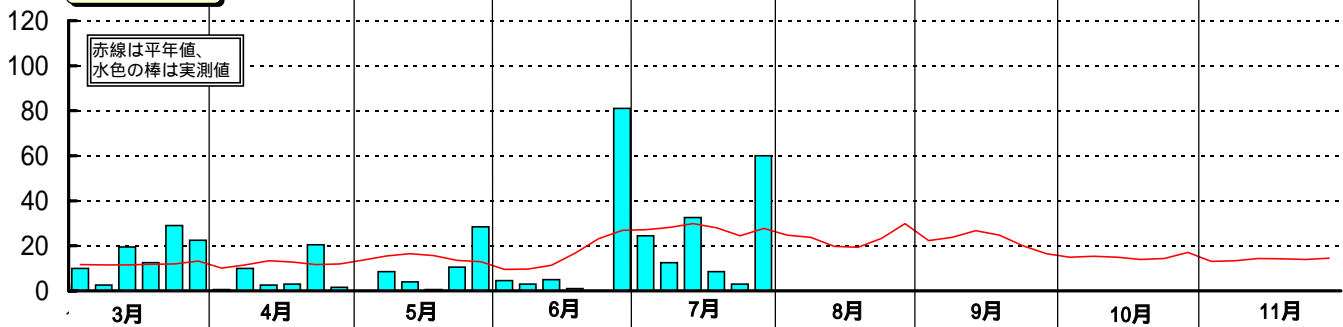

平成17年半旬別気象図(高畠アメダス)

(平成17年7月31日現在)
農業情報室

気温()

日照時間(h)

降水量(mm)

平均気温の平年偏差