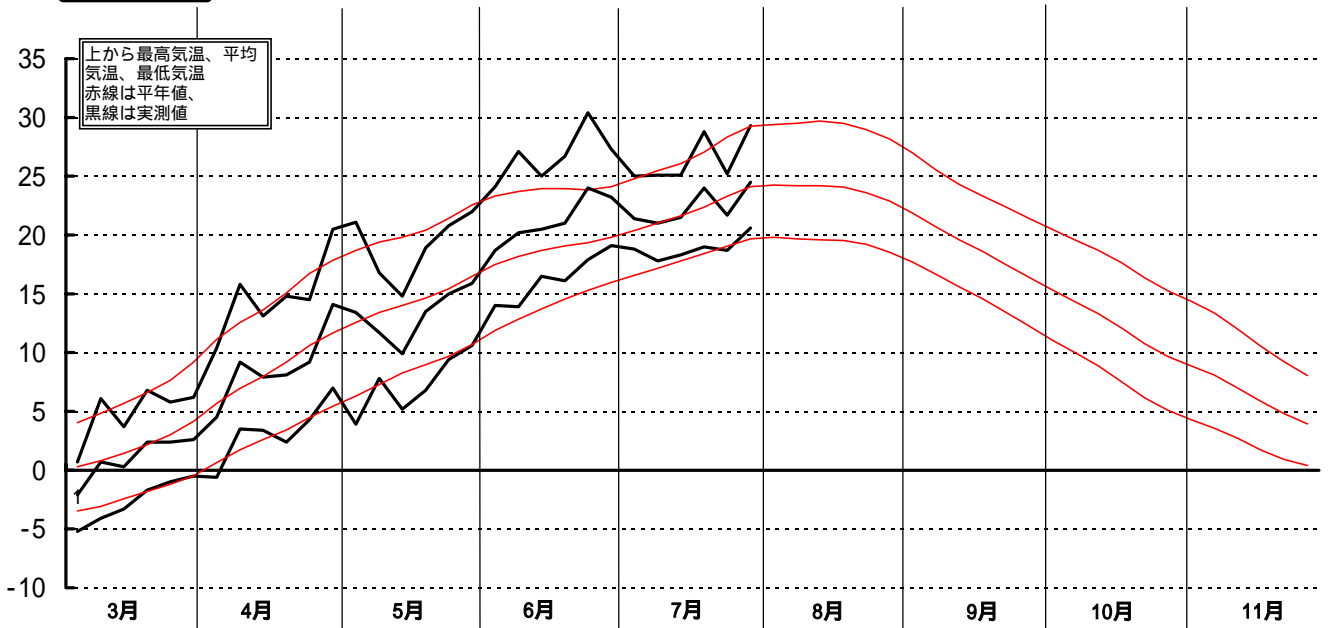

平成17年半旬別気象図(高畠アメダス)

(平成17年7月31日現在)
農業情報室

気温()

日照時間(h)

降水量(mm)

平均気温の平年偏差